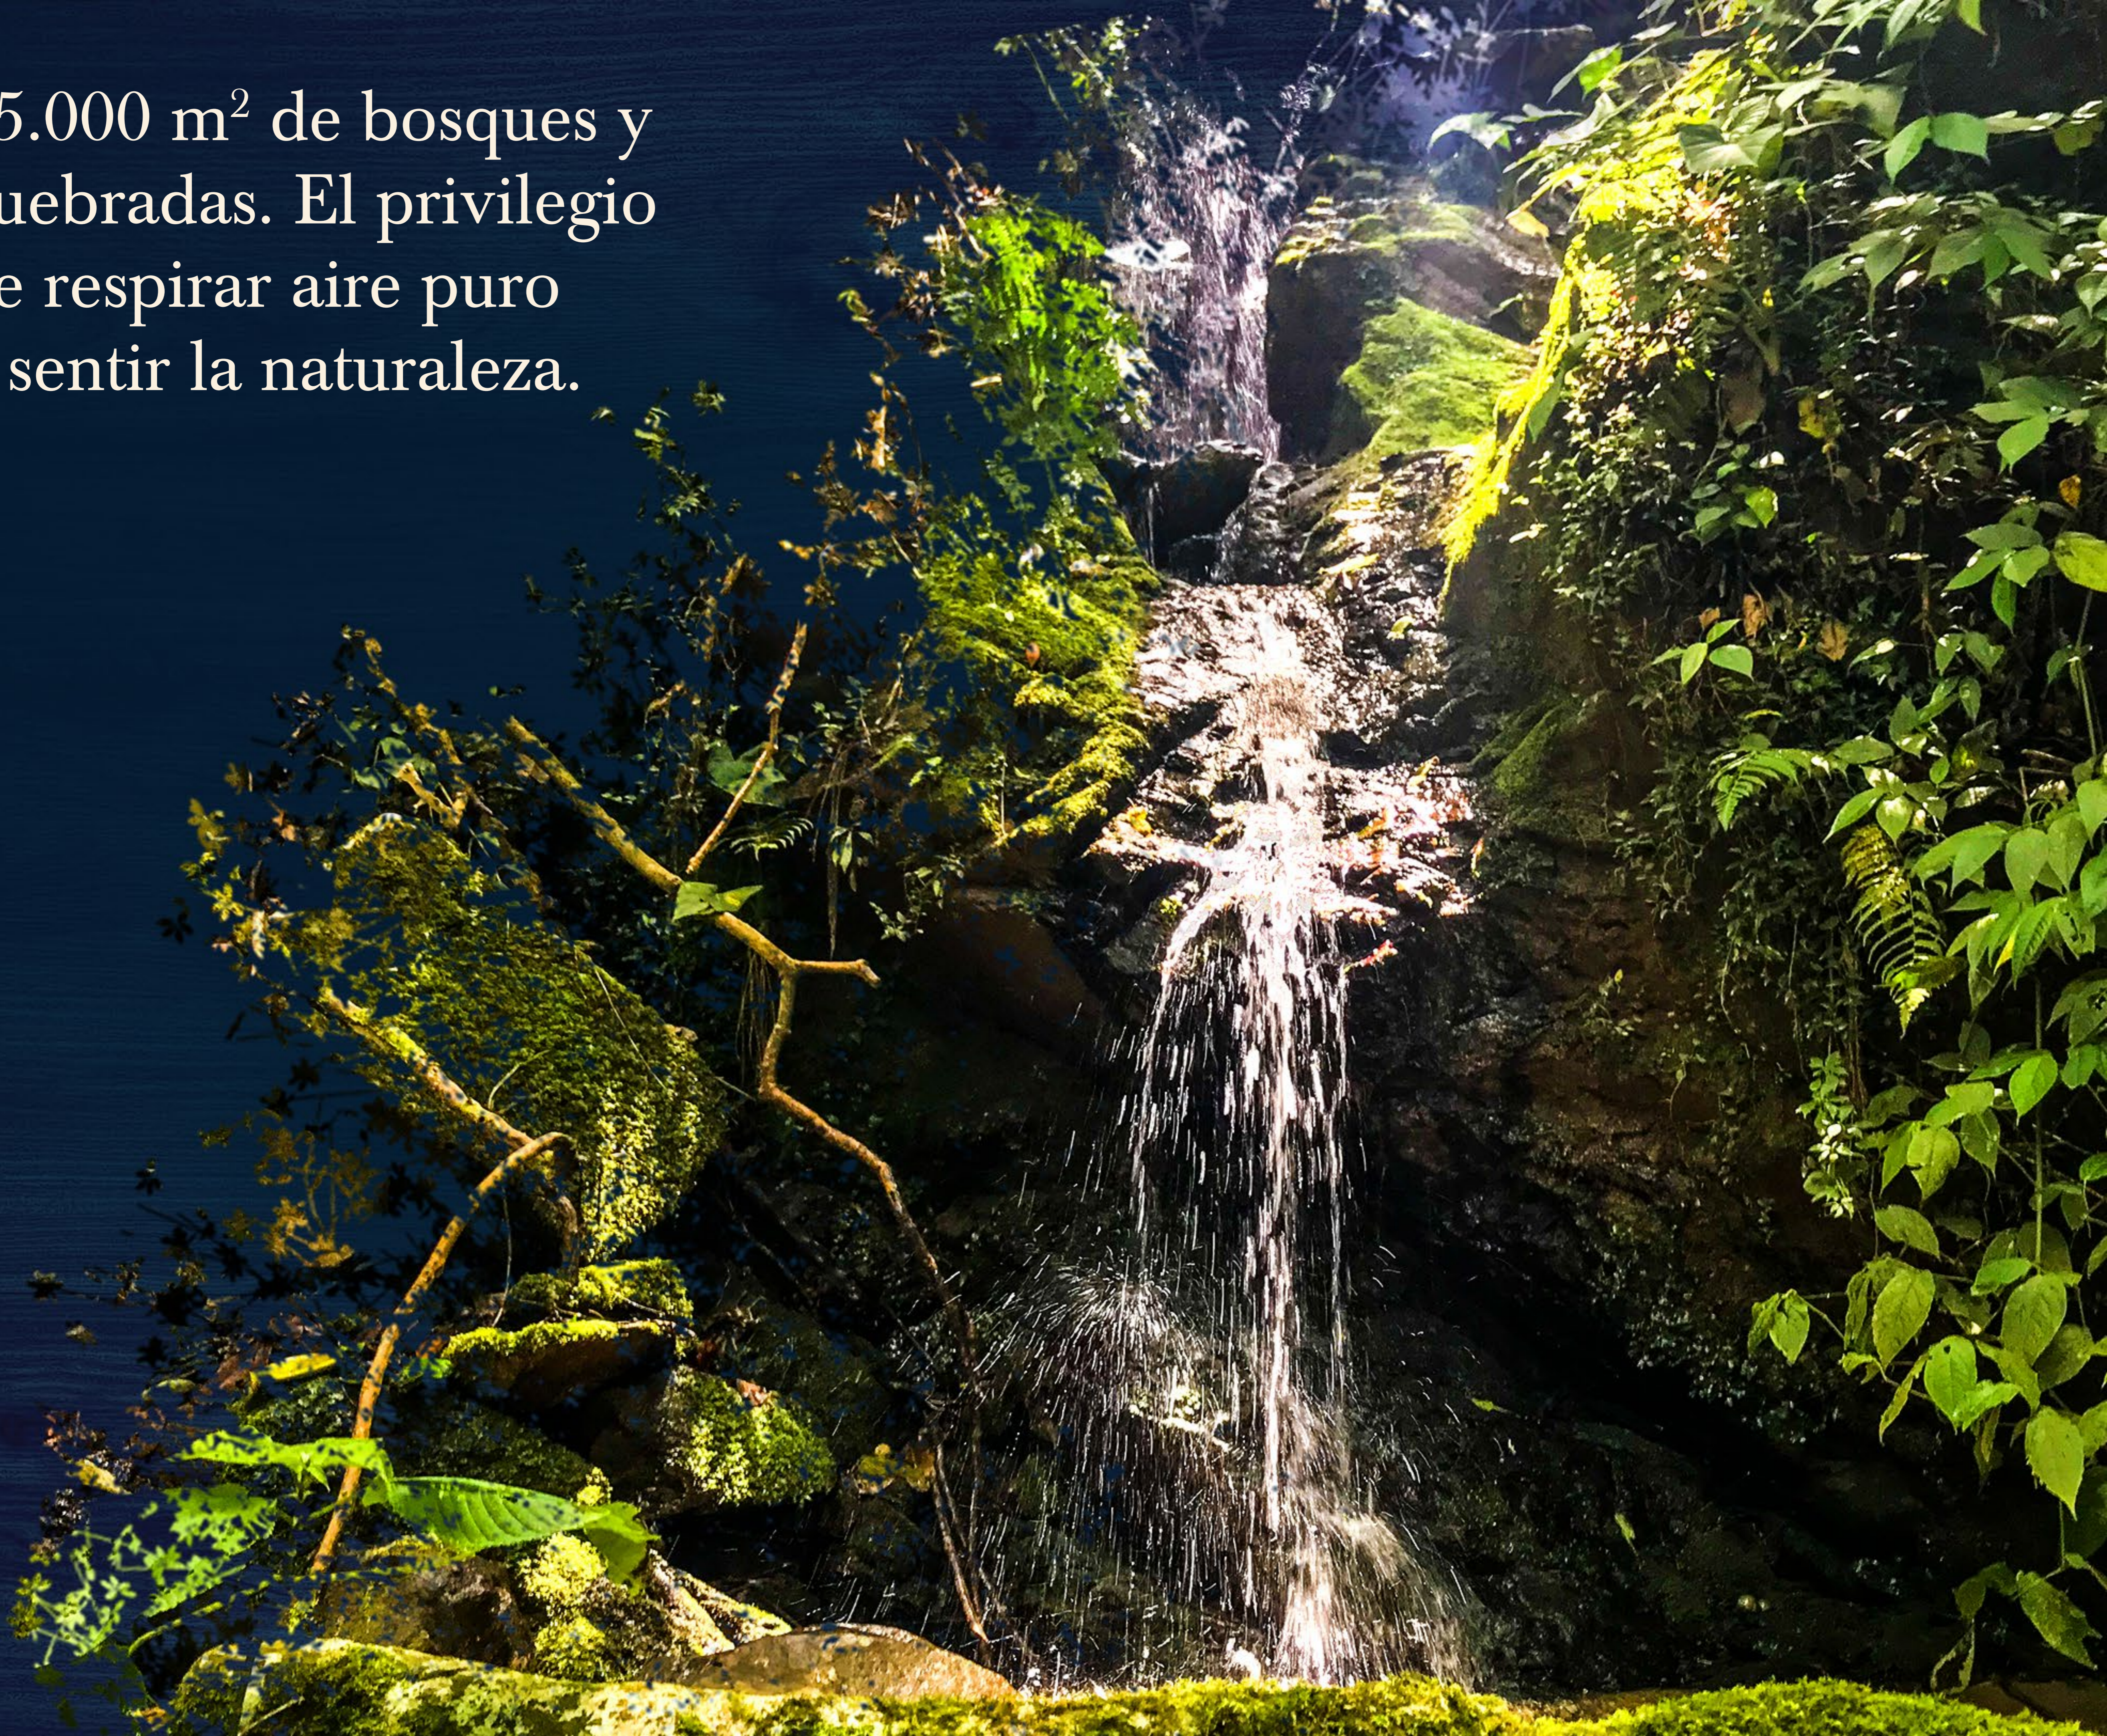

Lotes

desde 1.000 m²
hasta 5.700 m²

Vía las Palmas

Transversal
de la Montaña

Vía El Escobero

Lote

65.000 m² de bosques y
quebradas. El privilegio
de respirar aire puro
y sentir la naturaleza.

Exclusividad, confort y bienestar
en medio de la naturaleza.

Vuelve al momento presente.
Paisajes, atardeceres, silencio...
¡Todo a la vez!

UBICACIÓN

Inmersa en un oasis campestre, muy cerca a la ciudad, a solo 3 minutos de la vía Las Palmas

Cambia tu relación
con el mundo